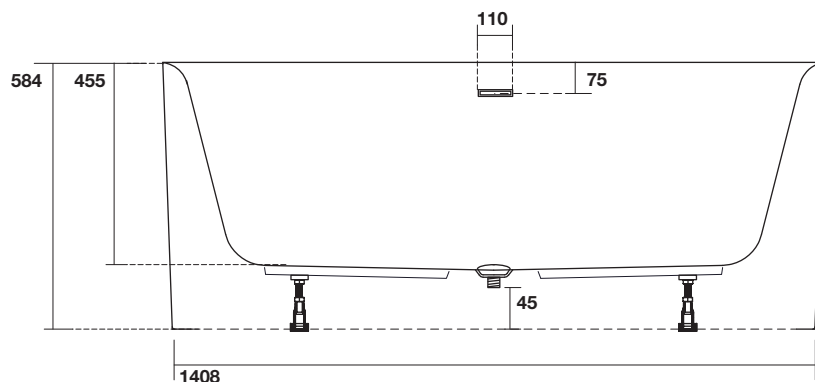

## Art. 5350

NoLIta Vasca in acrilico  
145x78

NoLIta Acrylic bath-tub  
145x78

Peso weight 55,00 kg  
55,00 kg

SEZIONE G-G

SEZIONE F-F