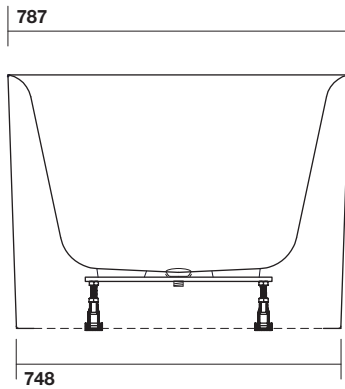

## Art. 5350

NoLIta Vasca in acrilico  
145x78

NoLIta Acrylic bath-tub  
145x78

Peso weight 55,00 kg  
55,00 kg

SEZIONE G-G

SEZIONE F-F