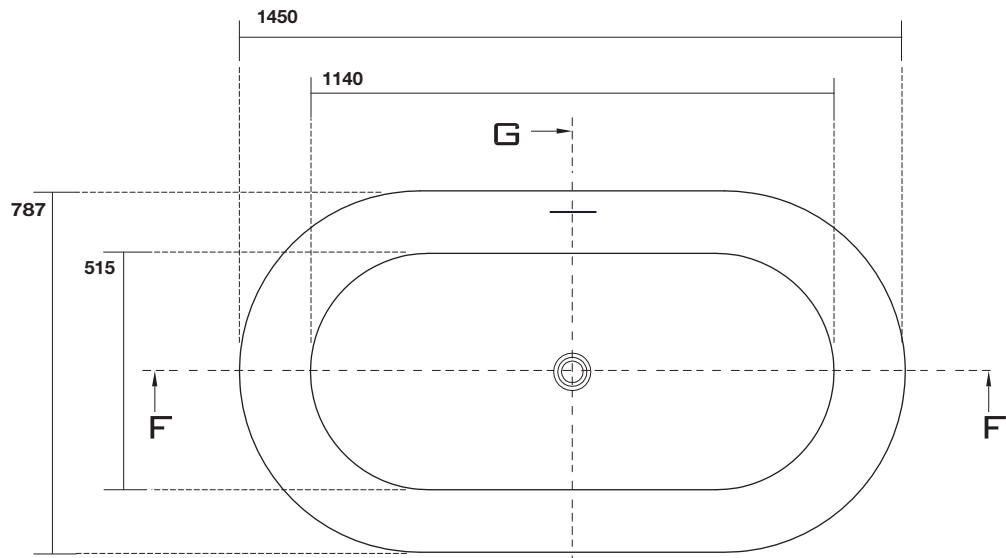

## Art. 5350

NoLIta Vasca in acrilico  
145x78

NoLIta Acrylic bath-tub  
145x78

Peso weight 55,00 kg  
55,00 kg

SEZIONE G-G

SEZIONE F-F