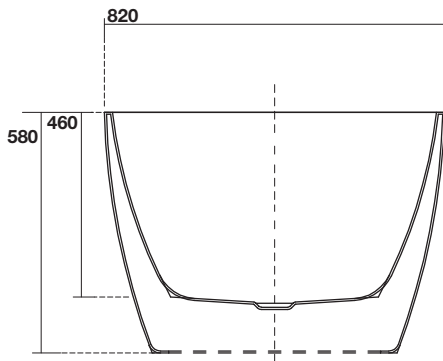

FLO

KERASAN

Art. 7429

FLO Vasca in acrilico
82x170

FLO Acrylic bath-tub
82x170

Peso weight 58,00 kg
58,00 kg

SEZIONE G-G

SEZIONE F-F