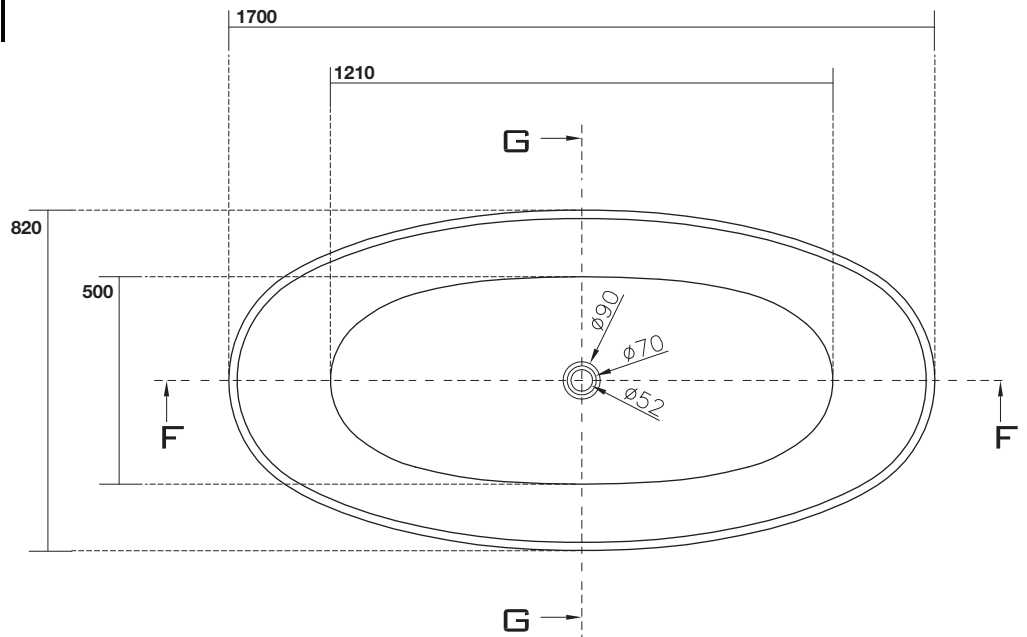

FLO

KERASAN

Art. 7429

FLO Vasca in acrilico
82x170

FLO Acrylic bath-tub
82x170

Peso weight 58,00 kg
58,00 kg

SEZIONE G-G

SEZIONE F-F