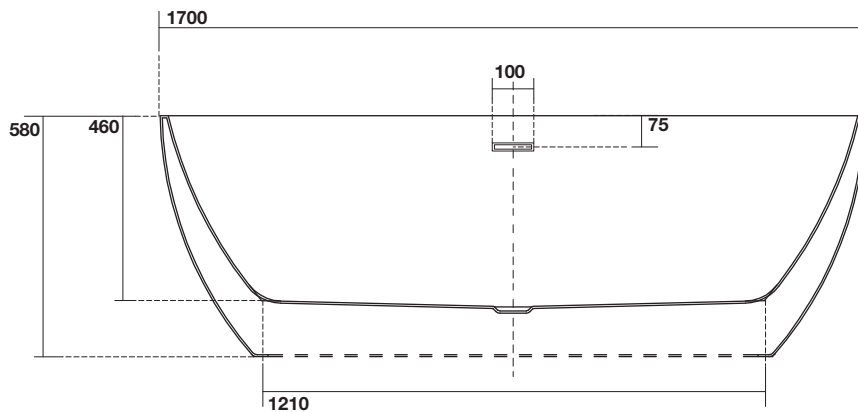

FLO

KERASAN

Art. 7429

FLO Vasca in acrilico
82x170

FLO Acrylic bath-tub
82x170

Peso weight 58,00 kg
58,00 kg

SEZIONE G-G

SEZIONE F-F