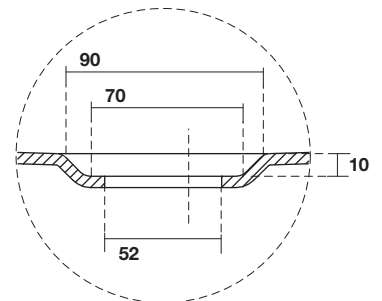

Art. 7431

EGO Vasca in acrilico
70X160

EGO Acrylic bath-tub
70X160

Peso weight 51,00 kg
51,00 kg

SEZIONE G-G

SEZIONE F-F

VISTA DI DETTAGLIO