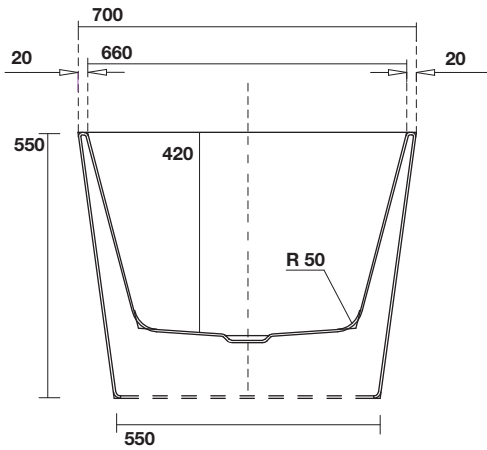

Art. 7431

EGO Vasca in acrilico
70X160

EGO Acrylic bath-tub
70X160

Peso weight 51,00 kg
51,00 kg

SEZIONE G-G

SEZIONE F-F

VISTA DI DETTAGLIO