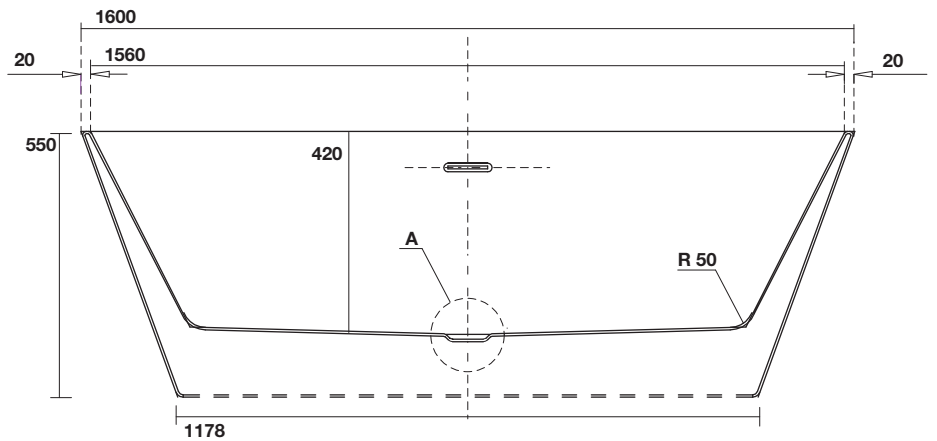

Art. 7431

EGO Vasca in acrilico
70X160

EGO Acrylic bath-tub
70X160

Peso weight 51,00 kg
51,00 kg

SEZIONE G-G

SEZIONE F-F

VISTA DI DETTAGLIO