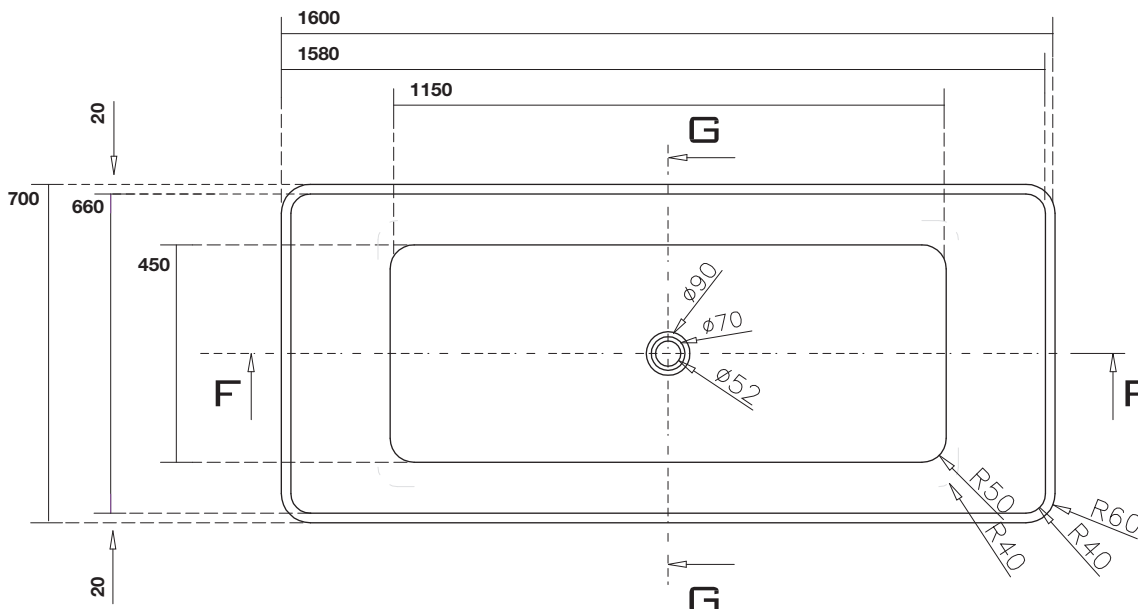

Art. 7431

EGO Vasca in acrilico
70X160

EGO Acrylic bath-tub
70X160

Peso weight 51,00 kg
51,00 kg

SEZIONE G-G

SEZIONE F-F

VISTA DI DETTAGLIO