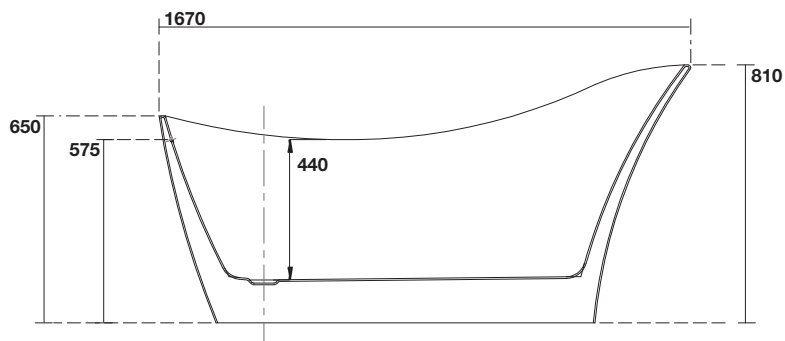

## Art. 7432

WALDORF Vasca in acrilico  
82X167

WALDORF Acrylic bath-tub  
82X167

Peso weight 60,00 kg  
60,00 kg

SEZIONE G-G

SEZIONE F-F