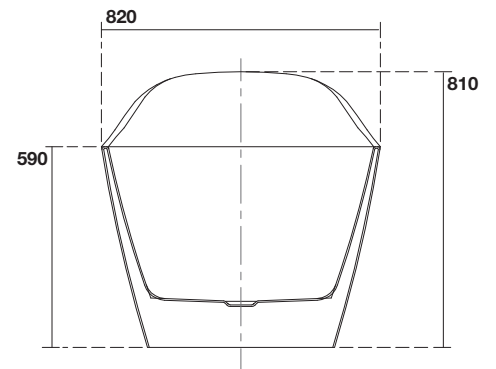

## Art. 7432

WALDORF Vasca in acrilico  
82X167

WALDORF Acrylic bath-tub  
82X167

Peso weight 60,00 kg  
60,00 kg

SEZIONE G-G

SEZIONE F-F