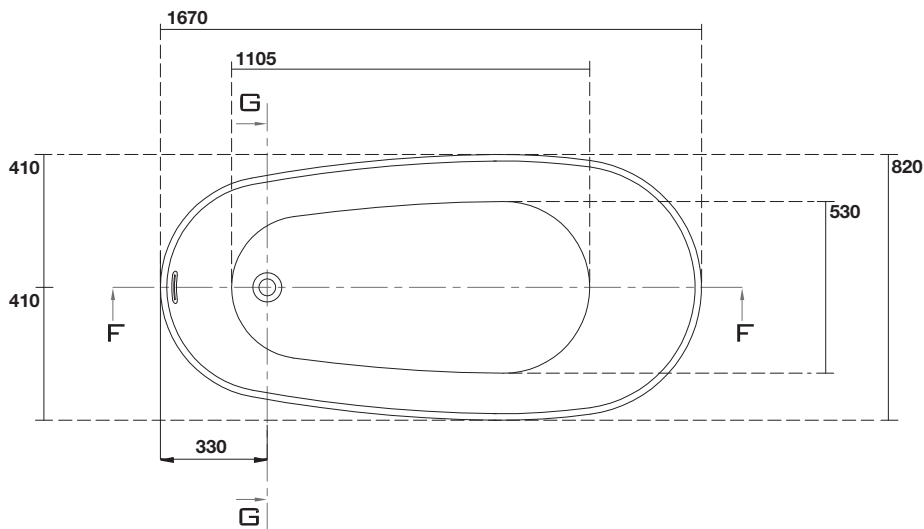

## Art. 7432

WALDORF Vasca in acrilico  
82X167

WALDORF Acrylic bath-tub  
82X167

Peso weight 60,00 kg  
60,00 kg

SEZIONE G-G

SEZIONE F-F